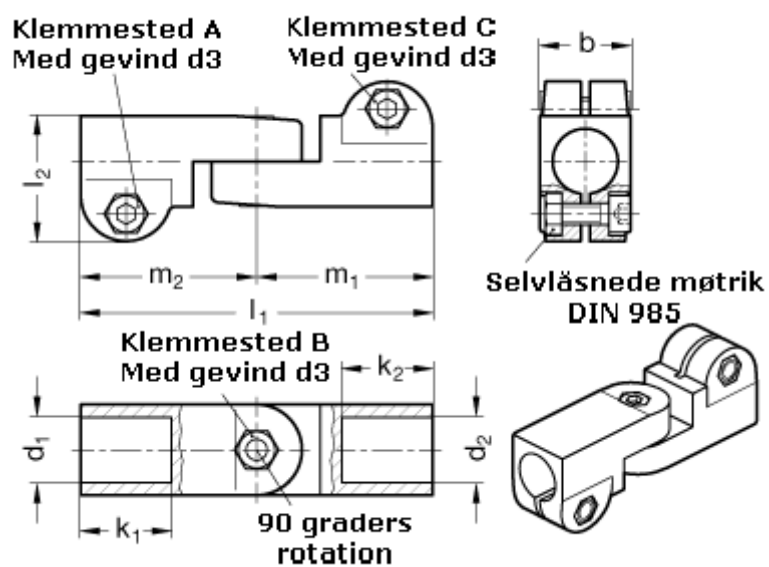

Varenummer: 20285B12B122BL
Beskrivelse: E+G laskeforbindelse
GN285-B12-B12-2-BL

Mål

$b = 25$	$m_1 = 48.5$
$d_1 = B12$	$m_2 = 48.5$
$d_2 = B12$	
$d_3 = M 6$	
$k_1 = 25$	
$k_2 = 25$	
$l_1 = 97$	
$l_2 = 34.5$	